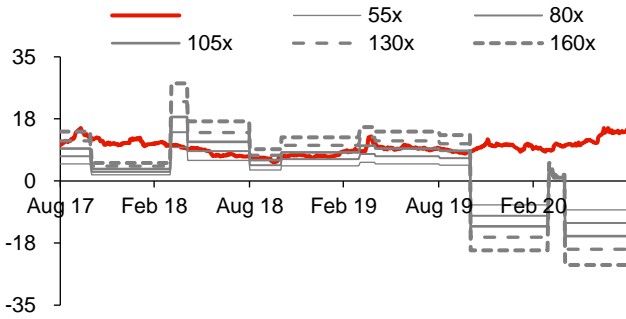

SAC No. S0570519110001
021-28972053
wangtao011711@htsc.com

1	(000800 SZ,):	5
2	(000800 SZ, 972154965 EQ EQ:	

1 2Q20

2 2Q20

3 2020 8 28

			EPS		PE		PB
			2020E	2021E	2020E	2021E	2020E
000338 CH	1,182	22.20	1.24	1.36	11.99	10.98	2.23
000951 CH	250		2.18	2.34	17.08	15.91	3.18
000581 CH	258	29.30	2.38	2.54	10.74	10.07	1.40
002434 CH	125		0.48	0.62	19.21	14.96	1.85
002283 CH	78		0.35	0.41	19.58	16.98	1.58
	563				15.72	13.78	2.05

wind

Wind

PE/PB - Bands

4 PE-Bands

Wind

5 PB-Bands

Wind

()	2018	2019	2020E	2021E	2022E
	9,846	9,951	57,567	57,762	58,767
	482.15	1,852	14,978	21,309	28,230
	1,544	1,319	755.46	777.14	798.92
	87.90	48.64	325.22	341.48	358.55
	235.20	434.31	54.57	60.03	66.03
	2,189	3,840	14,546	14,891	15,234
	5,308	2,456	26,909	20,384	14,079
	8,782	9,705	25,110	27,604	30,446
	3,152	3,658	4,343	4,777	5,255
	4,301	4,422	9,891	10,880	11,968
	711.17	968.94	3,128	3,754	4,505
	618.19	655.47	7,748	8,193	8,719
	18,628	19,655	82,677	85,367	89,213
	9,553	10,861	44,220	42,628	41,589
	0.00	0.00	500.00	600.00	700.00
	5,400	6,963	17,268	17,763	18,261
	4,153	3,898	26,453	24,264	22,628
	941.22	679.23	4,828	5,261	5,737
	0.00	0.00	500.00	500.00	500.00
	941.22	679.23	4,328	4,761	5,237
	10,494	11,540	49,048	47,889	47,326
	83.08	67.49	0.00	0.00	0.00
	1,628	1,628	4,610	4,610	4,610
	2,489	2,489	22,031	24,234	26,657
	3,927	3,921	6,988		